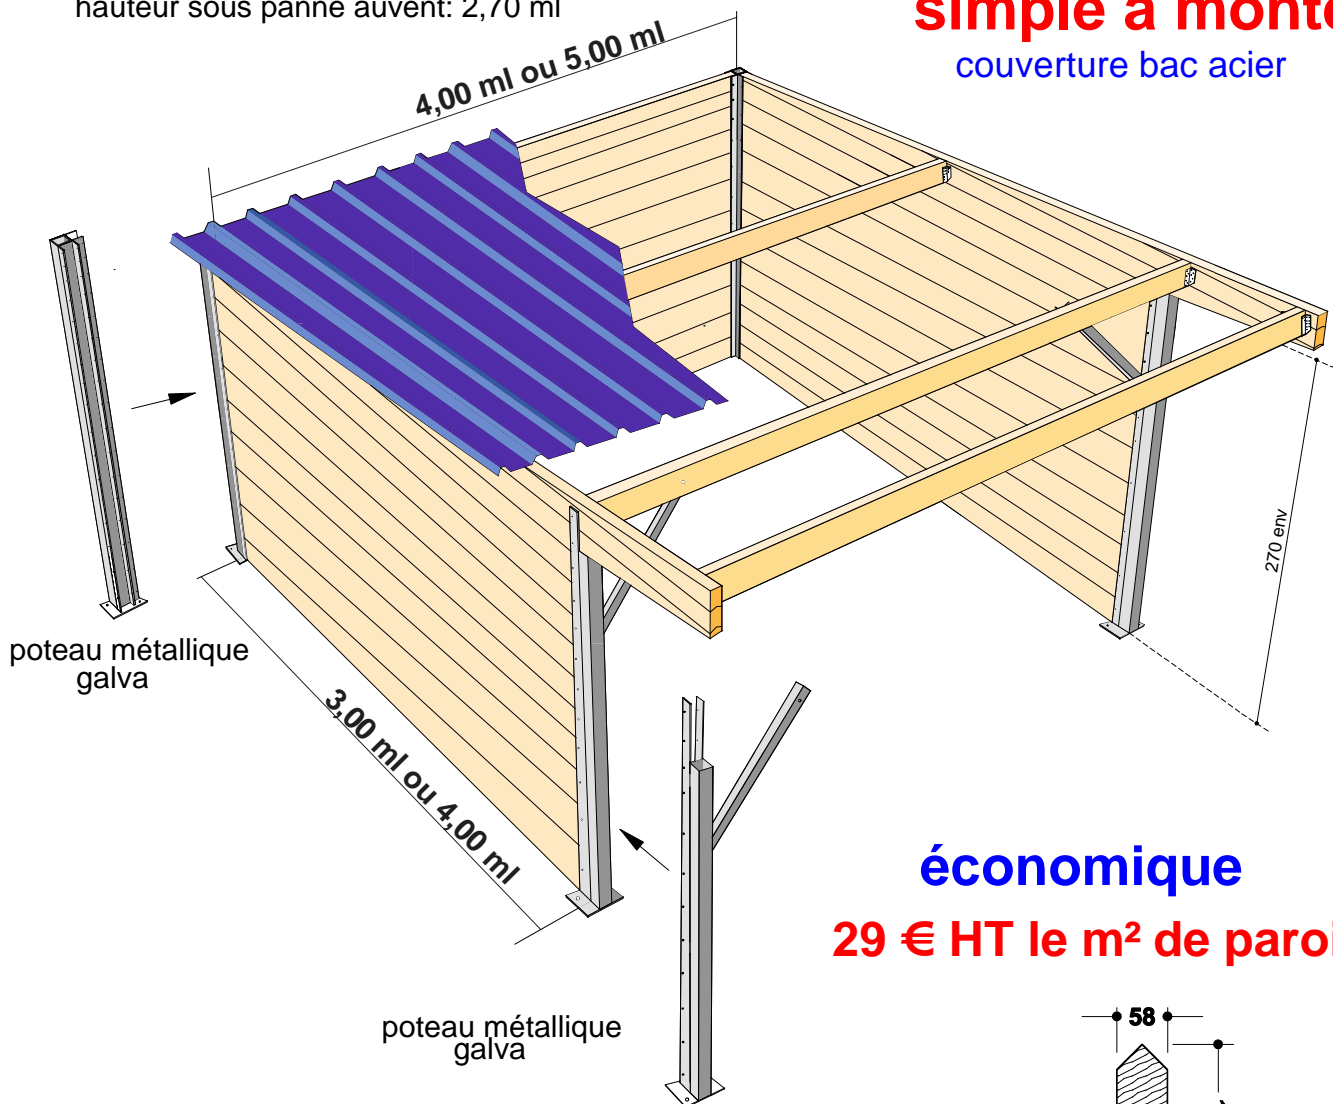

# abri de prairie

paroi bois massif ép. 58 mm en sapin traité par bain  
 option traitement autoclave classe 3  
 poteaux d'angle métalliques galva  
 couverture tôle prélaquée  
 pose sur 4 plots ou dalle béton  
 auvent largeur 1,40 ml  
 hauteur sous panne auvent: 2,70 ml

**simple à monter**  
 couverture bac acier

**économique**  
**29 € HT le m<sup>2</sup> de paroi**

**paroi bois massif**

En KIT, départ de nos ateliers.	PRIX EN EUROS	
	mars 2011	OPTION traité autoclave classe3
4 ml de long x 3 ml de largeur + auvent de 1,40 ml	1 553,00 HT	233,00 HT
5 ml de long x 3 ml de largeur + auvent de 1,40ml	1 701,00 HT	254,00 HT
4 ml de long x 4 ml de largeur + auvent de 1,40 ml	1 770,00 HT	280,00 HT
5 ml de long x 4 ml de largeur + auvent de 1,40 ml	1 931,00 HT	301,00 HT