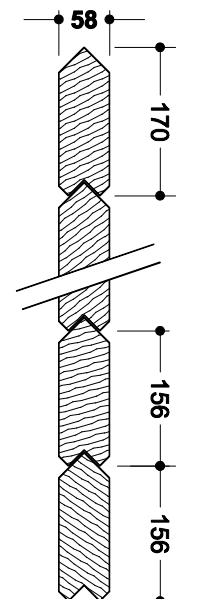

# abri de prairie

paroi bois massif ép. 58 mm en sapin traité par bain  
 option traitement autoclave classe 3  
 poteaux d'angle métalliques galva  
 couverture tôle prélaquée  
 pose sur 4 plots ou dalle béton  
 auvent largeur 1,40 ml  
 hauteur sous panne auvent: 2,70 ml

**simple à monter**  
 couverture bac acier

**économique**  
**29 € HT le m<sup>2</sup> de paroi**

**paroi bois massif**

En KIT, départ de nos ateliers.	PRIX EN EUROS	
	mars 2011	OPTION traité autoclave classe3
4 ml de long x 3 ml de largeur + auvent de 1,40 ml	1 553,00 HT	233,00 HT
5 ml de long x 3 ml de largeur + auvent de 1,40ml	1 701,00 HT	254,00 HT
4 ml de long x 4 ml de largeur + auvent de 1,40 ml	1 770,00 HT	280,00 HT
5 ml de long x 4 ml de largeur + auvent de 1,40 ml	1 931,00 HT	301,00 HT