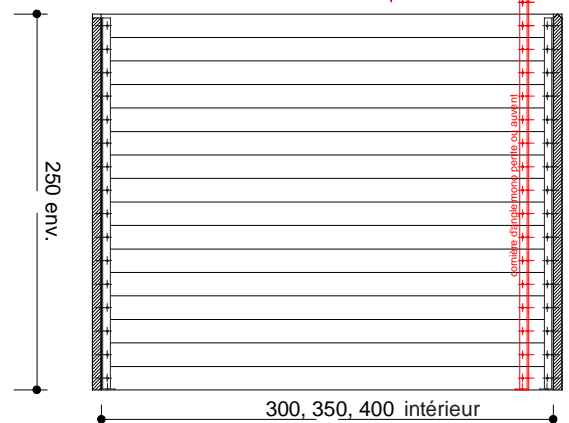

La paroi de box qui répond à tous vos besoins (intérieur et extérieur)

ÉCONOMIQUE: 29 € HT le m² de paroi
(hors accessoires métalliques)

Box en kit, compris Accessoires

possibilité de couverture
bac acier sec

possibilité de couverture
bac acier sec

Exemple	Fourniture départ de nos ateliers	OPTION auto clave classe3
Box 3 ml x 3 ml monopente + porte avec grille partie haute	1 714 € HT	276 € HT
Boxes suivants	1435 € HT	203€ HT