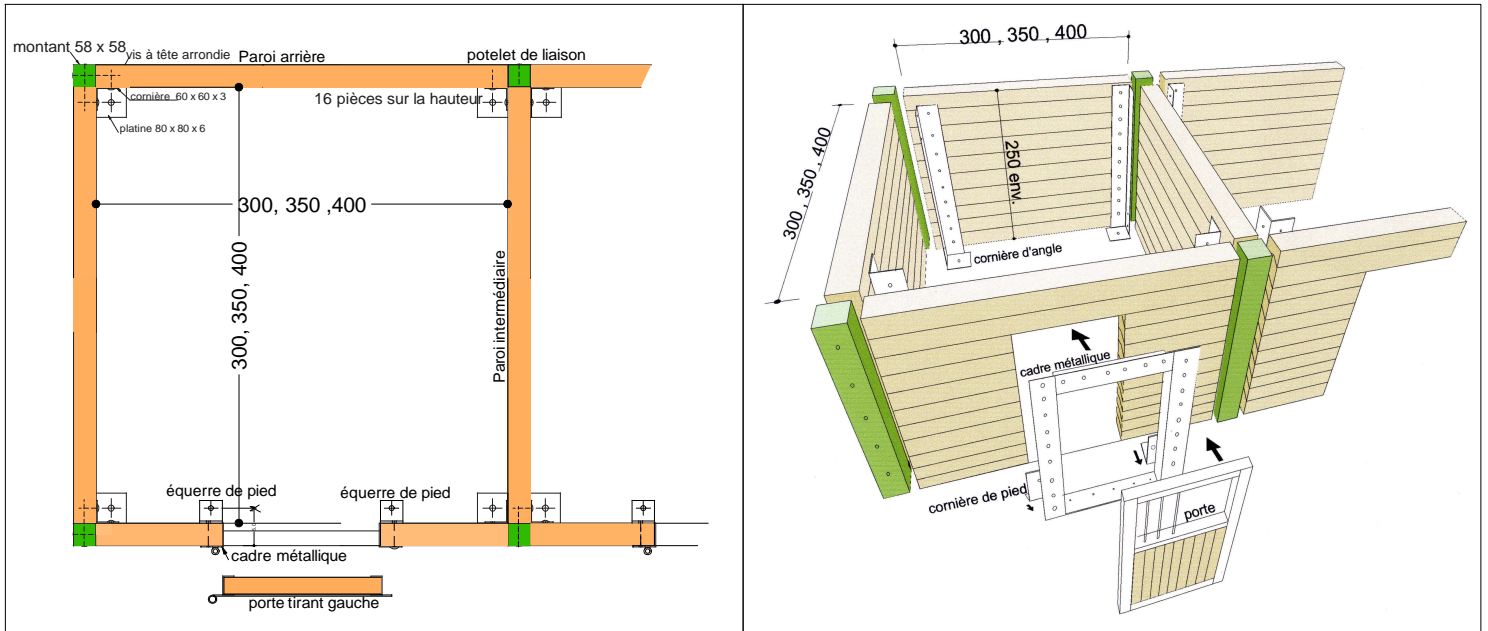

La paroi de box qui répond à tous vos besoins (intérieur et extérieur)

ÉCONOMIQUE: 29 € HT le m² de paroi
(hors accessoires métalliques)

Box en kit, compris Accessoires

possibilité de couverture
bac acier sec

possibilité de couverture
bac acier sec

Exemple	Fourniture départ de nos ateliers	OPTION auto clave classe3
Box 3 ml x 3 ml monopente + porte avec grille partie haute	1 714 € HT	276 € HT
Boxes suivants	1435 € HT	203€ HT

SIMPLICITÉ DE MONTAGE