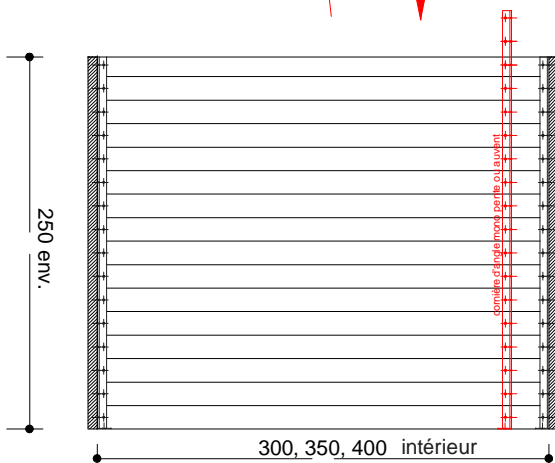

La paroi de box qui répond à tous vos besoins (intérieur et extérieur)

ÉCONOMIQUE: 29 € HT le m² de paroi
(hors accessoires métalliques)

Box en kit, compris Accessoires

possibilité de couverture
bac acier sec

possibilité de couverture
bac acier sec

Exemple	Fourniture départ de nos ateliers	OPTION auto clave classe3
Box 3 ml x 3 ml monopente + porte avec grille partie haute	1 714 € HT	276 € HT
Boxes suivants	1435 € HT	203€ HT